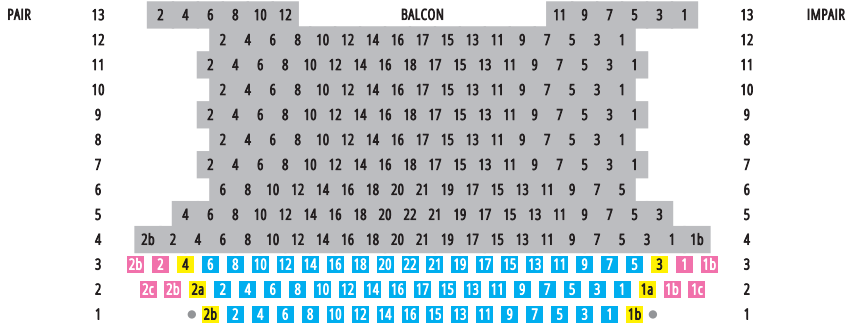

# PLAN 3 DE LA SALLE

- CAT A
  - CAT B
  - CAT C
  - CAT D
- VISIBILITÉ RÉDUITE
- PLACES CONDAMNÉES

GALERIE

PARTERRE

SCÈNE

GALERIE